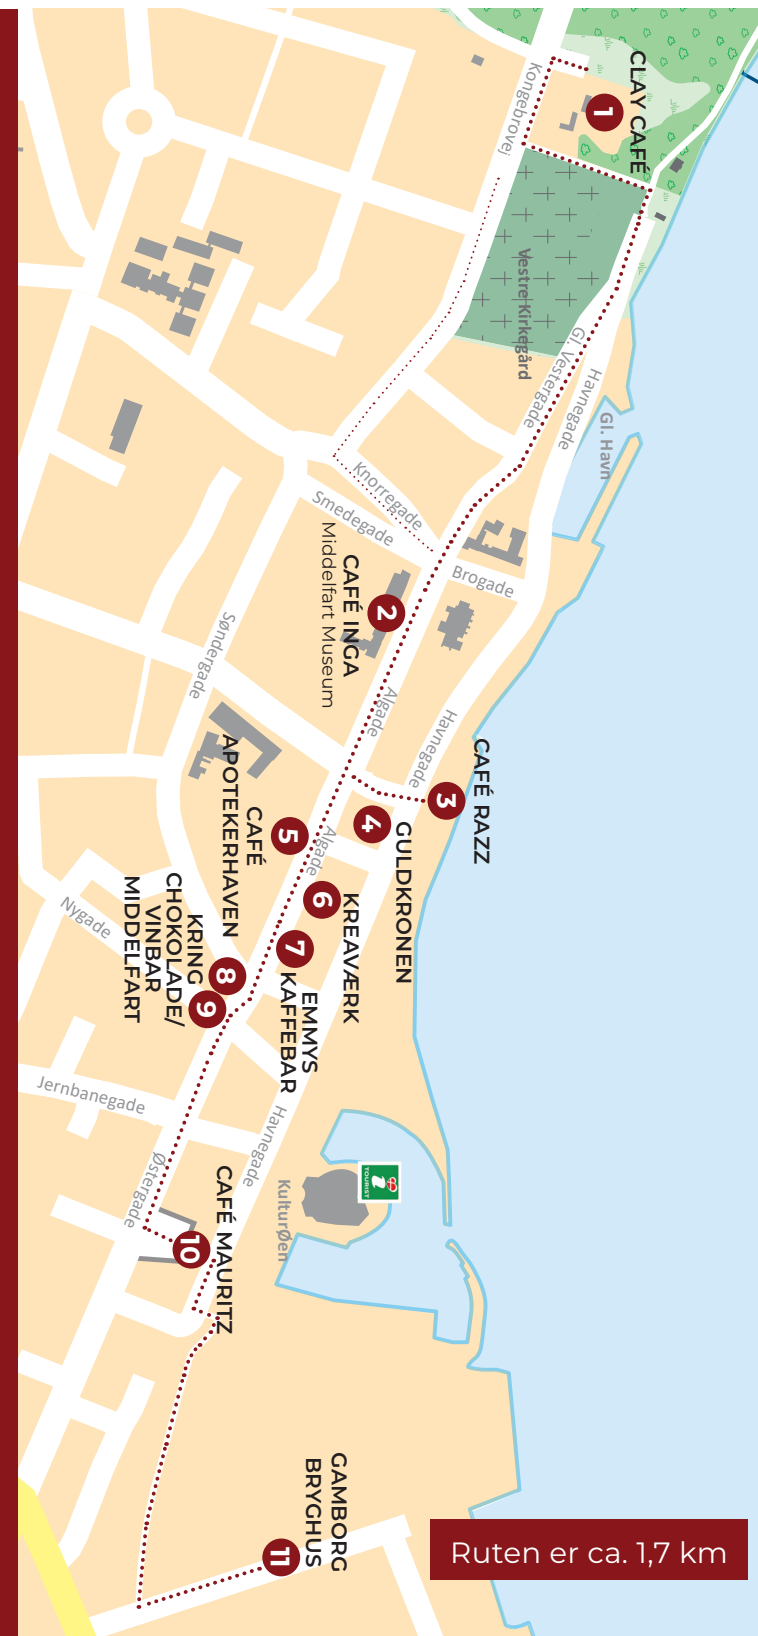

GLØGGRUTEN

SMAG PÅ JULEN I MIDDELFART

✦ 14., 21. og 28. november
samt 5., 12. og 19. december.

Gløggruten er Middelfarts hyggeligste smagsrejse gennem julen.

Her kan du smage og opleve, hvordan byens caféer og bryghus hver især fortolker den klassiske gløgg.

Du bestemmer selv tempoet:

Nyd en enkelt kop på dit yndlingssted eller gå hele ruten – måske over flere dage.

Tag en ven, en kollega eller familien under armen, og vær med til at sprede den gode december stemning i Middelfart.

Del dine oplevelser med **#gløggruten2025**

– måske er det dig, der vinder årets gløggpræmie.

JUL
I MIDDELFART

FIND DIN FAVORIT GLØGG

Du bestemmer selv tempoet: Nyd en enkelt kop på dit yndlingssted eller gå hele ruten – måske over flere dage. Tjek det enkelte steds åbningstider på deres hjemmeside.